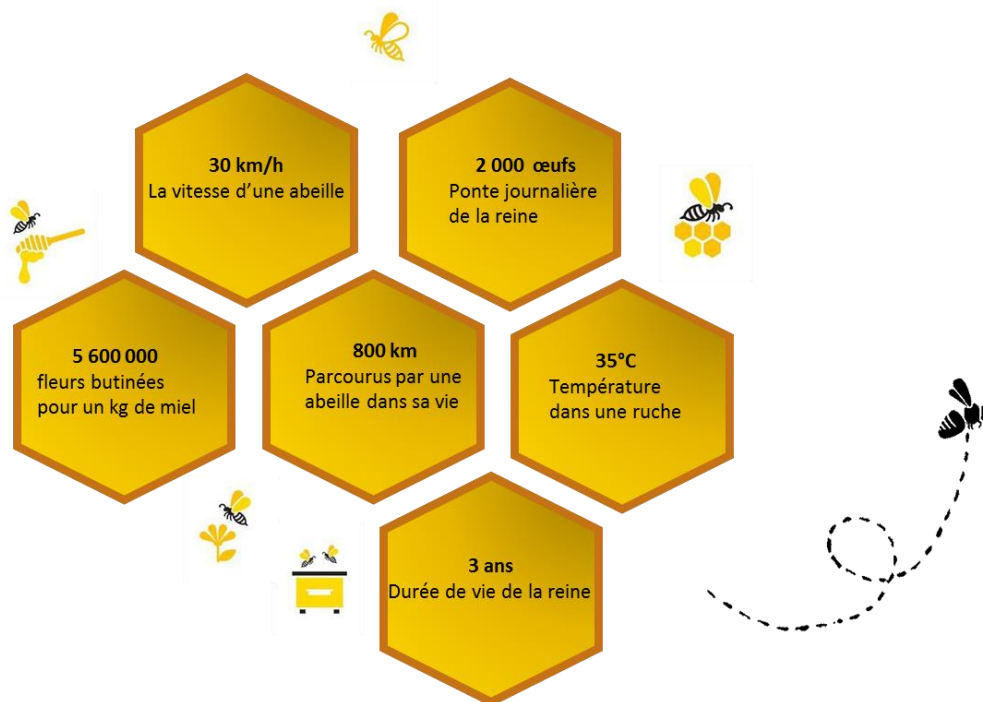

Des valeurs partagées

Urbapi s'occupera des abeilles conformément aux règles de l'art de la profession : Ils interviendront toutes les 4 à 6 semaines pour vérifier l'état des colonies et permettre leur développement dans les meilleures conditions.

Le Groupe Installux, au travers de cette action, valorise et défend le savoir-faire de l'apiculture locale, artisanale et durable qui font écho à ses propres valeurs de défenseur du savoir-faire et de l'expertise métier de ses clients fabricants menuisiers aluminium.

La valeur du savoir-faire métier et de l'artisanat prend tout son sens !

Les abeilles en quelques chiffres

Nous attendons avec impatience de pouvoir récolter le miel de ses infatigables travailleuses. Rendez-vous au mois de Juillet pour la 1ère récolte de miel au couleurs d'Installux Aluminium !

À propos d'INSTALLUX ALUMINIUM :

INSTALLUX ALUMINIUM est un gammiste aluminium, indépendant français, spécialisé dans la conception et la distribution de profils et accessoires pour la fabrication de menuiseries, façades, vérandas/extensions, pergolas, portails, et garde-corps. Cette entité du GROUPE INSTALLUX conçoit, depuis plus de 50 ans, des systèmes performants pour le marché du second œuvre du bâtiment et de l'habitat, en neuf comme en rénovation www.installux-aluminium.com

À propos d'Urbapi :

Urbapi est une entreprise de la région Rhône-Alpes Auvergne spécialisée dans la location de ruches peuplées pour professionnels et particuliers. Urbapi regroupe Lyon Apiculture et Apiculture Urbaine, spécialistes de l'**installation de ruches en milieux urbains et péri-urbains** depuis 2013.

Pour plus d'informations :

Nathalie Marcy
Relations Presse
Tel : +33 4 72 48 31 54
e-mail : nathalie.marcy@groupe-installux.com